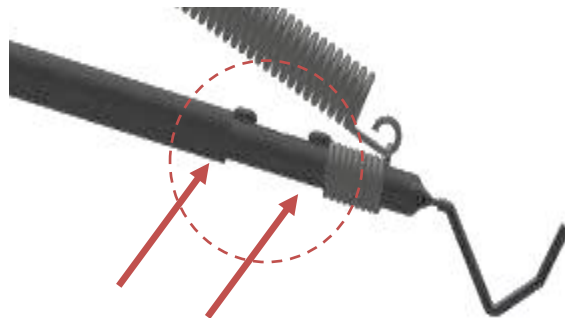

BIL-LISTA 2018

Inställningsmöjlighet för bästa passning!

Leveransinställning av längden på undre benet (kroken) är anpassat efter standardbil (ex Volvo V70)

Vid bilmodeller med större skärm (SUV, Jeep) eller bilar med litet avstånd mellan huv och hjulhus behövs normalt justering göras.

Flytta skruvar för att öka/minska längden på armen. Fjäders ska alltid vara spänd men inte belastas i sitt yttersta läge.

Den mindre fjädern kan vändas vid behov, de gummerade fötterna kan även böjas något för att passa bättre.